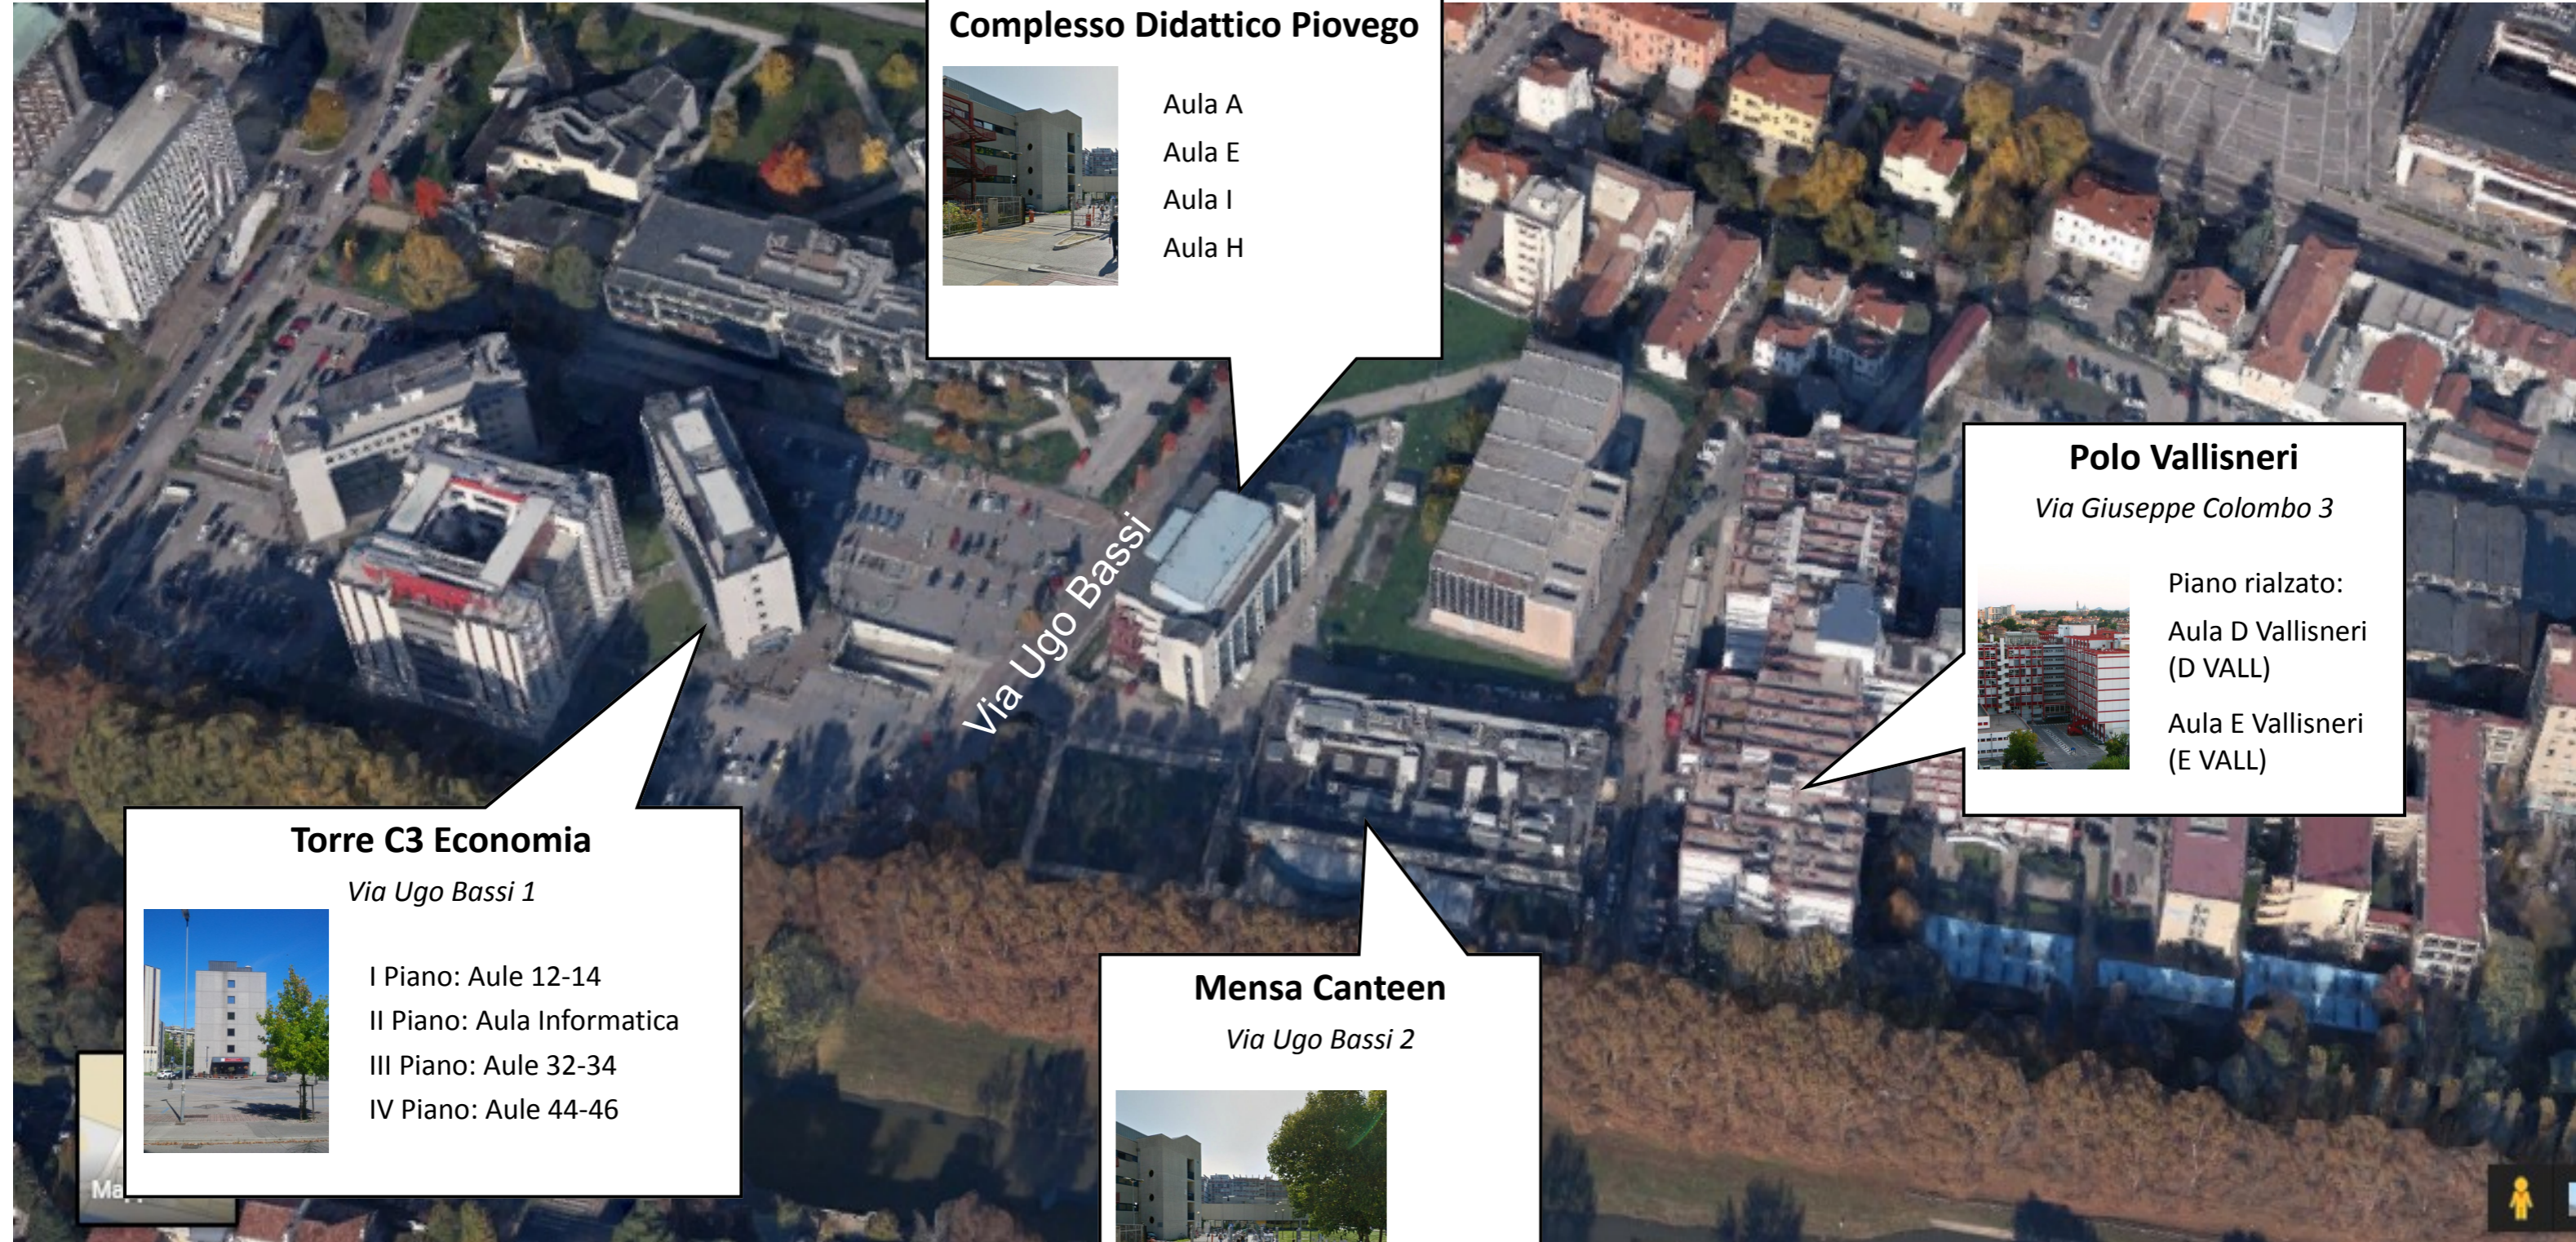

DIPARTIMENTO DI SCIENZE ECONOMICHE E AZIENDALI

“MARCO FANNO”

DIPARTIMENTO DI SCIENZE ECONOMICHE E AZIENDALI

“MARCO FANNO”

Compleso Didattico Piovego

- Aula A
- Aula E
- Aula I
- Aula H

Polo Vallisneri
Via Giuseppe Colombo 3

Piano rialzato:
Aula D Vallisneri (D VALL)
Aula E Vallisneri (E VALL)

Torre C3 Economia
Via Ugo Bassi 1

- I Piano: Aule 12-14
- II Piano: Aula Informatica
- III Piano: Aule 32-34
- IV Piano: Aule 44-46

Mensa Canteen
Via Ugo Bassi 2